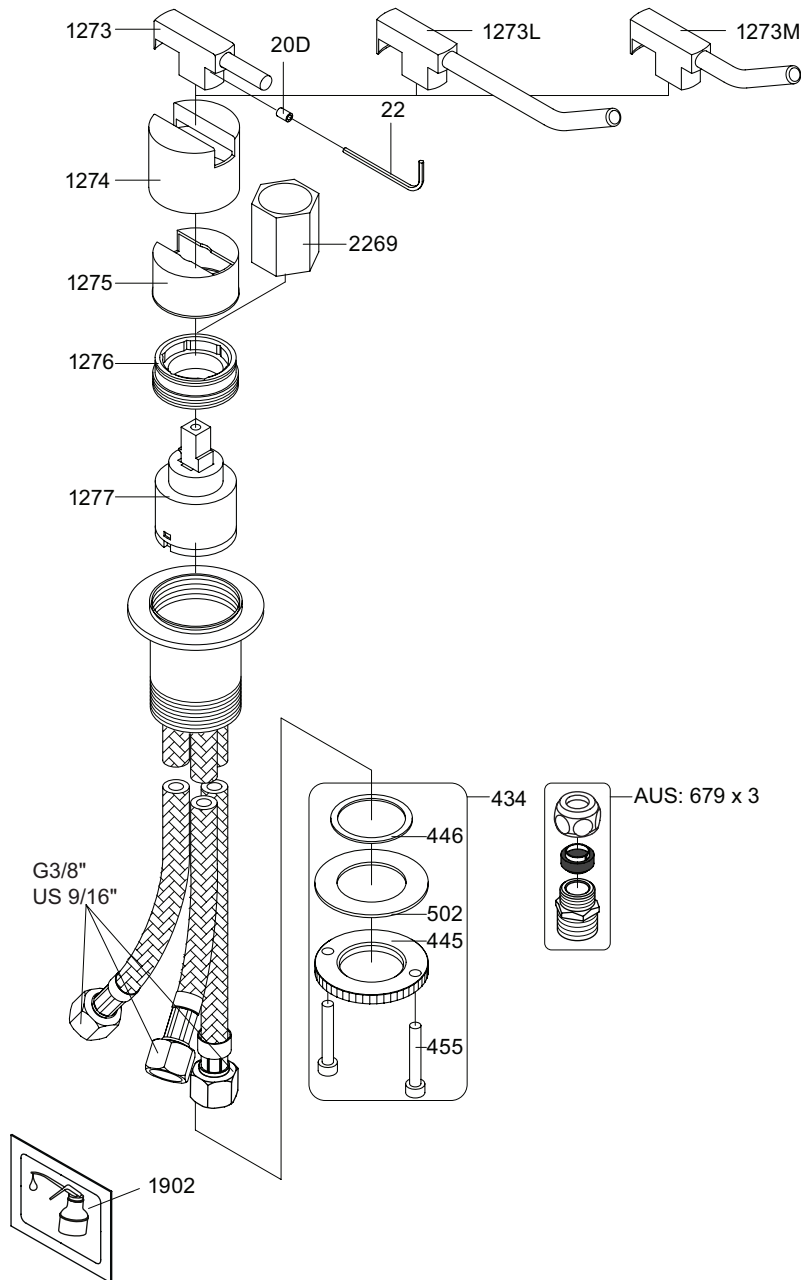

2500:

500: Ø10
500US: Ø3/8"

- VR1277K: VR22, VR2269, VR1277
- VR434: 2xVR455, VR445, VR446, VR502
- NR.11: VR20, VR22, VR1273, VR1274, VR1275

vola
Lunavej 2
DK-8700 Horsens
Tlf : + 45 7023 5500
sales@vola.com
www.vola.com

VOLA 2500, SC1

Date
Jan. 23

Rev.
4

Sheet
SB 10.15